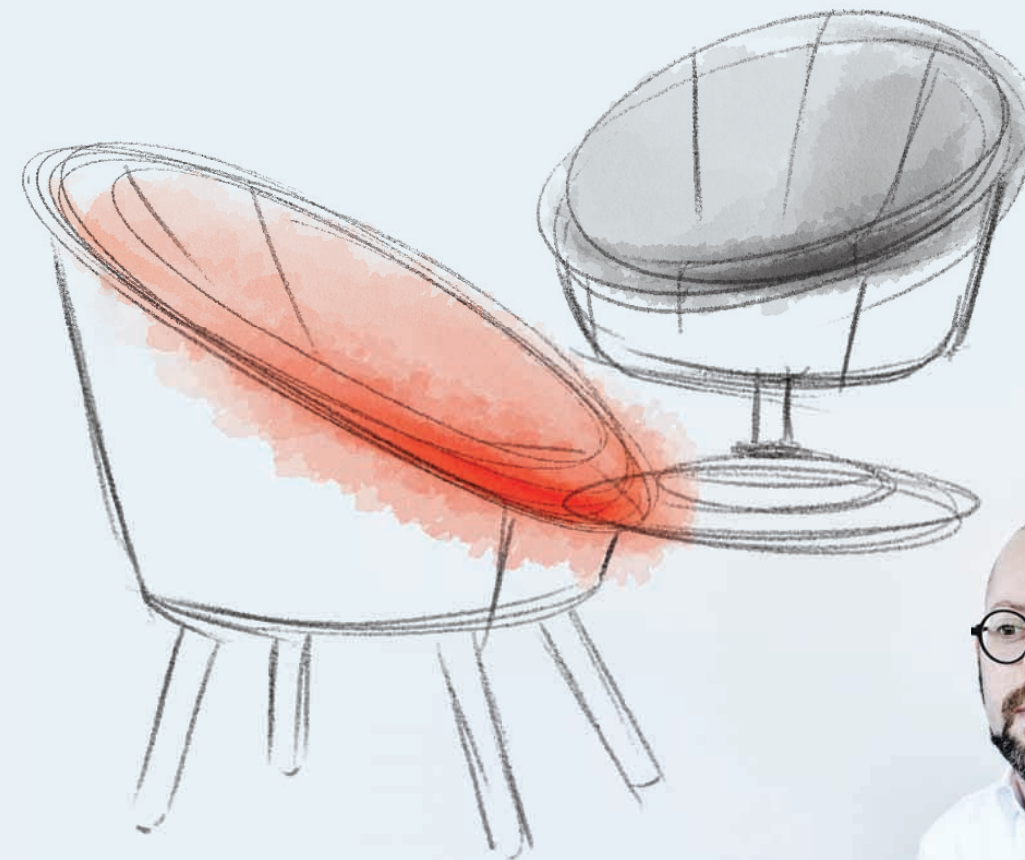

So ist der super bequeme Lounge-Sessel SOLIS mit fest verbauter PUR-Weichschaum-Polsterung wahlweise mit 4-Bein-Gestell oder jedoch mit integrierter Drehfunktion und Wipp-Mechanik erhältlich. Je nach Einsatzzweck und Körpergröße lassen sich der Relax-Sessel LITUS sowie der dazu passende Hocker individuell in der Höhe verstellen und die Neigemechanik in der vorderen Sitzposition arretieren.

Die Bank-Serie MARE ist mittels verschiedener Größen und Tischvarianten sowohl als Lounge- sowie auch als Dining-Gruppe universell einsetzbar. Die farbenfrohen Bezugsstoffe HORIZON verleihen den Möbeln ein ganz besonderes Erscheinungsbild, sind sehr angenehm in Haptik und Pflege.

SOLIS

SOLIS relax

SOLIS relax ist 360° frei drehbar mit integrierter Wipp-Mechanik. Fußplatte und Mechanik aus Aluminium, Outdoor-Bezugsstoffe Horizon in 4 verschiedenen Farben.

SOLIS comfort

4-Bein-Gestell aus standfestem Aluminium, Outdoor-Bezugsstoffe Horizon in 4 verschiedenen Farben.