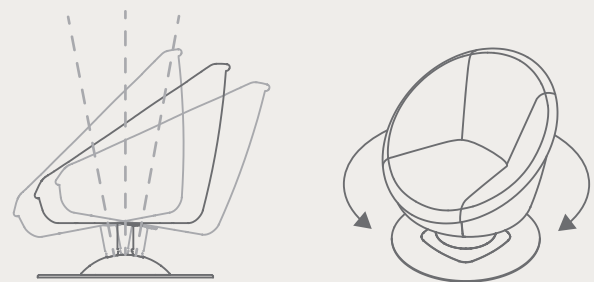

SOLIS

SOLIS relax

SOLIS relax ist 360° frei drehbar mit integrierter Wipp-Mechanik. Fußplatte und Mechanik aus Aluminium, Outdoor-Bezugsstoffe Horizon in 4 verschiedenen Farben.

SOLIS comfort

4-Bein-Gestell aus standfestem Aluminium, Outdoor-Bezugsstoffe Horizon in 4 verschiedenen Farben.